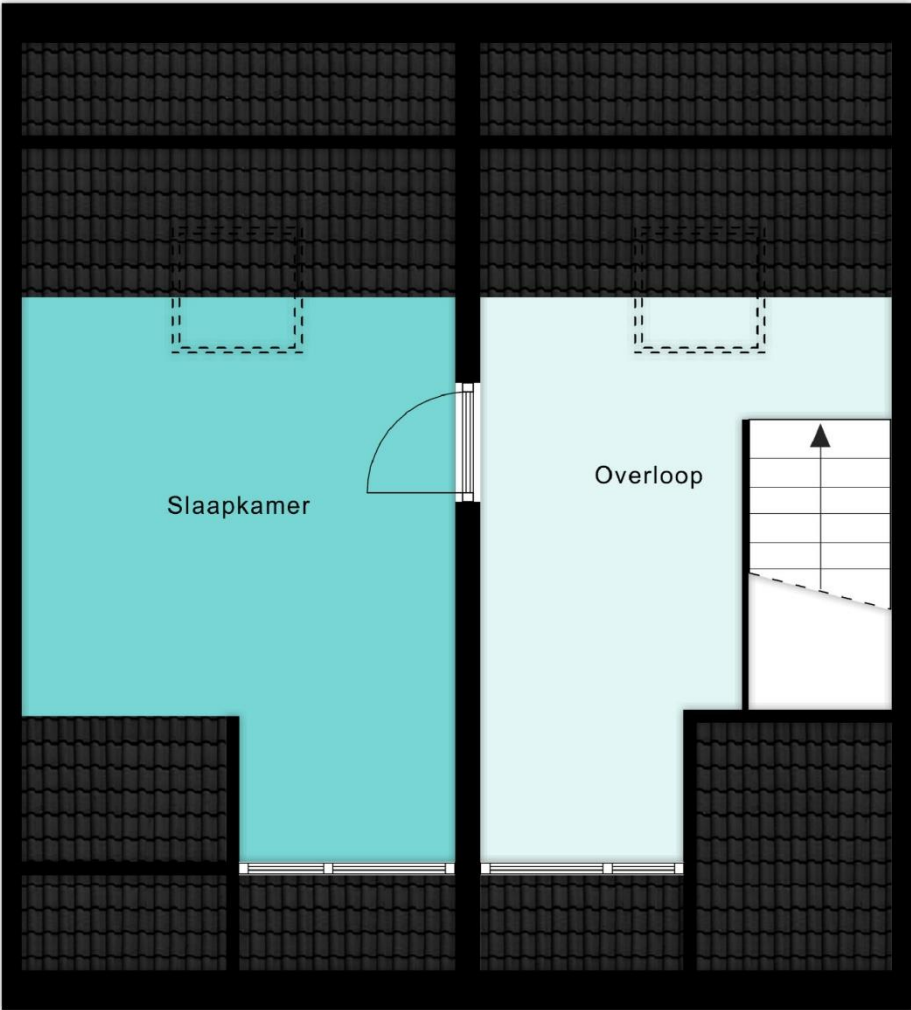

# Texelstroomlaan 30 te Den Helder

Texelstroomlaan 30 te Den Helder

Texelstroomlaan 30 te Den Helder

← 2.30 m →

↑ 3.26 m ↓