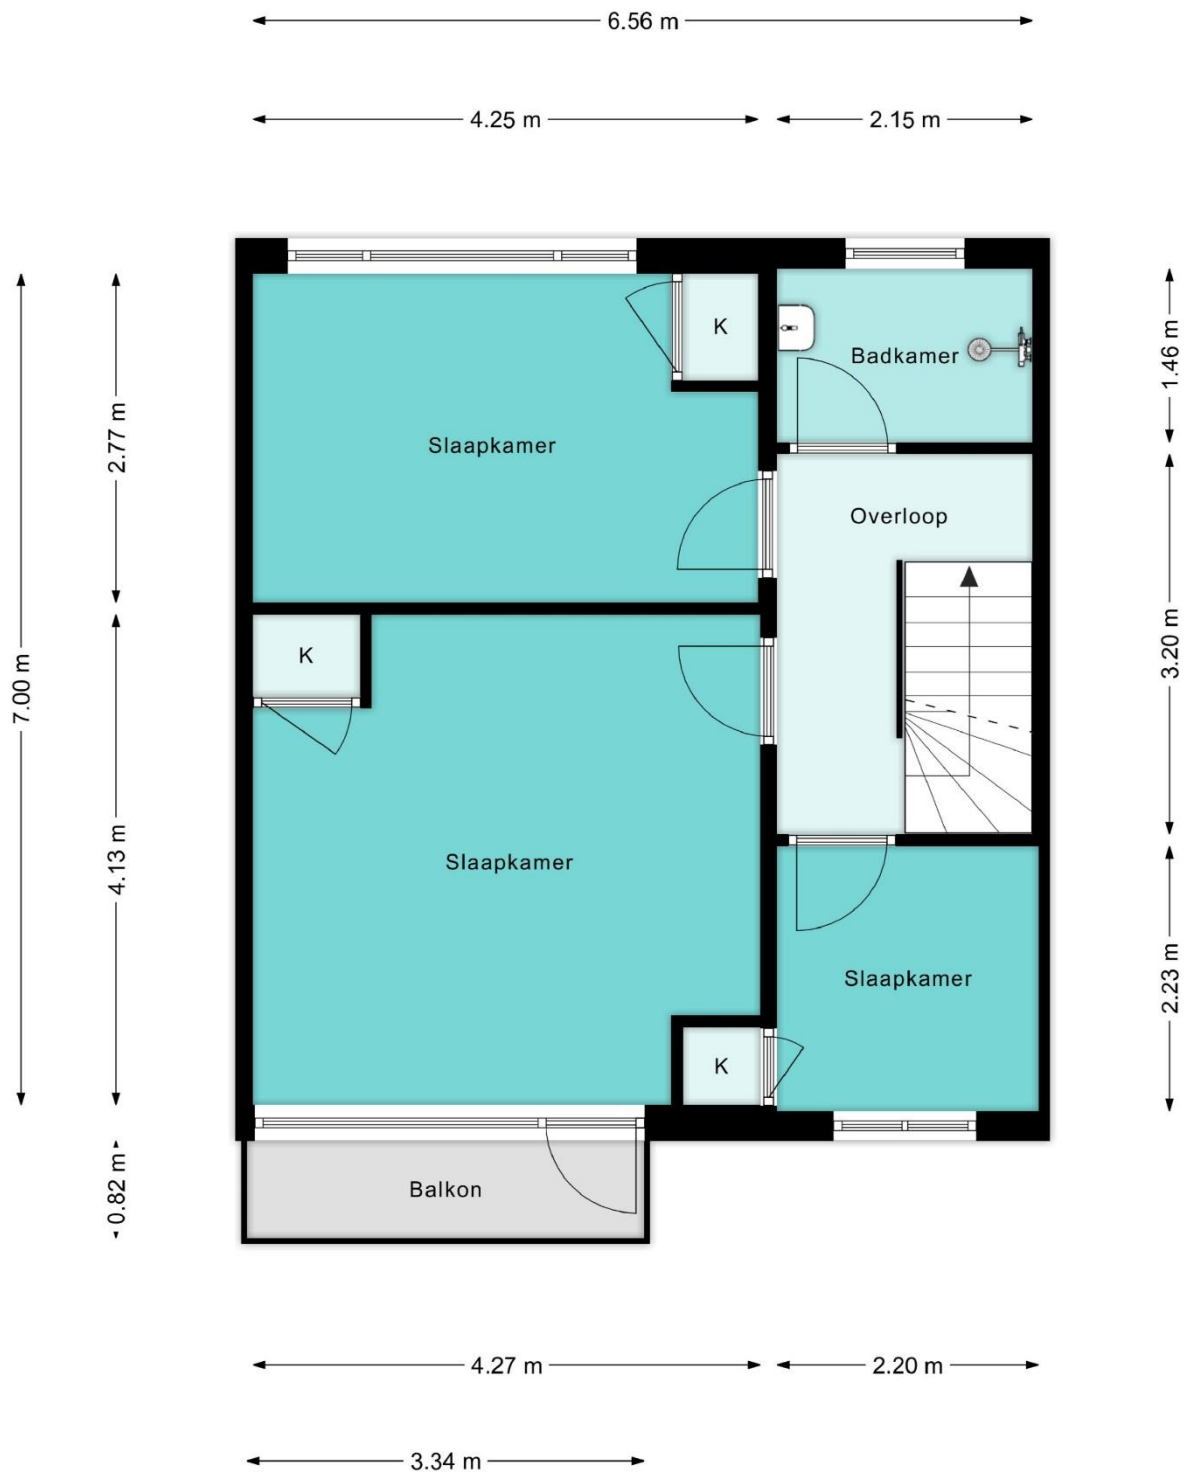

# Texelstroomlaan 30 te Den Helder

Texelstroomlaan 30 te Den Helder

Texelstroomlaan 30 te Den Helder

← 2.30 m →

↑ 3.26 m ↓