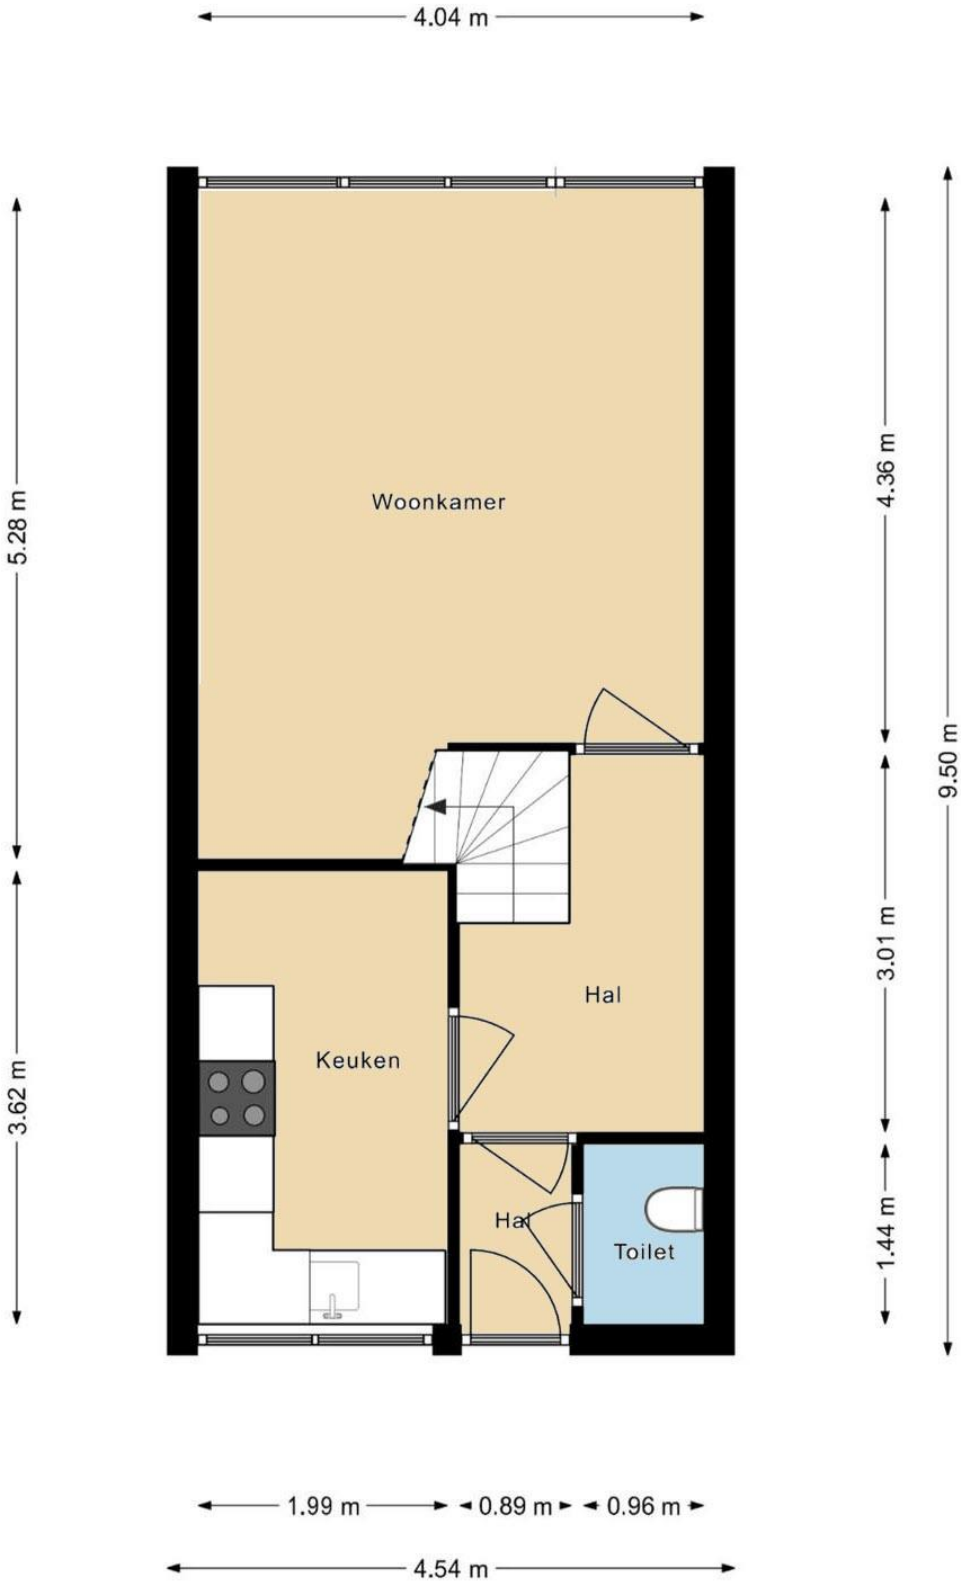

Plattegrond: Marsdiepstraat 289 te Den Helder

Plattegrond: Marsdiepstraat 289 te Den Helder