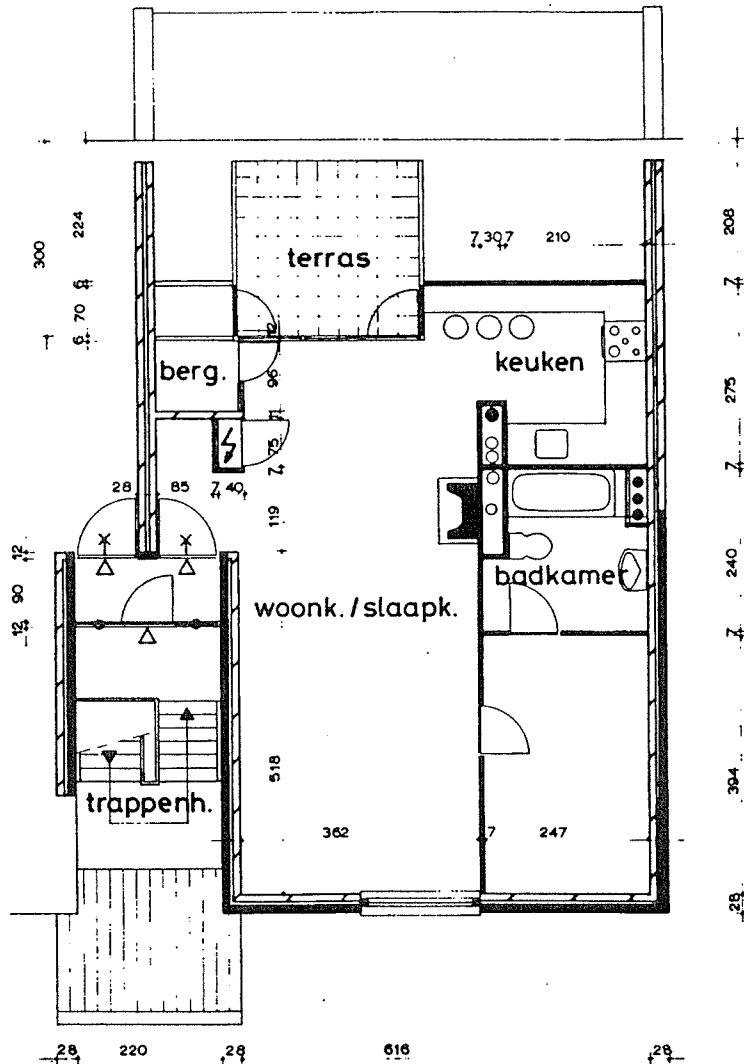

## Type D

3e etage  
studio  
68.80 m<sup>2</sup>

Appartement type D (studio) bestaat uit:  
open woonruimte/slaapkamer, badkamer/toilet,  
open keuken, terras en extra berging.